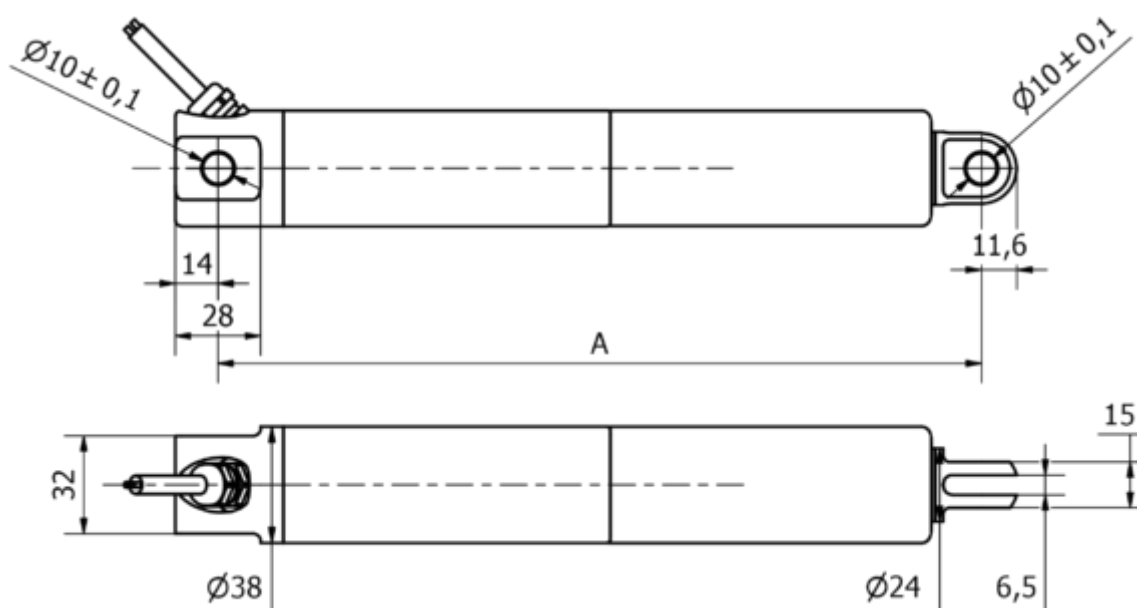

Varenummer: 8S38205001003KCNLSK0
Beskrivelse: KLEElíne38, 50mm, 100N, 30 mm/s, Rustfast, IP69K
24 VDC, 3 m. kabel, Limit Switch Hall, Clevis

Mål

A	= 220 + slaglængde/stroke
Hastighed mm/s	= 30 mm/s
Kabel længde	= 3 m
Option	= Hall sensor
Slaglængde (mm)	= 50
Spænding	= 24 V